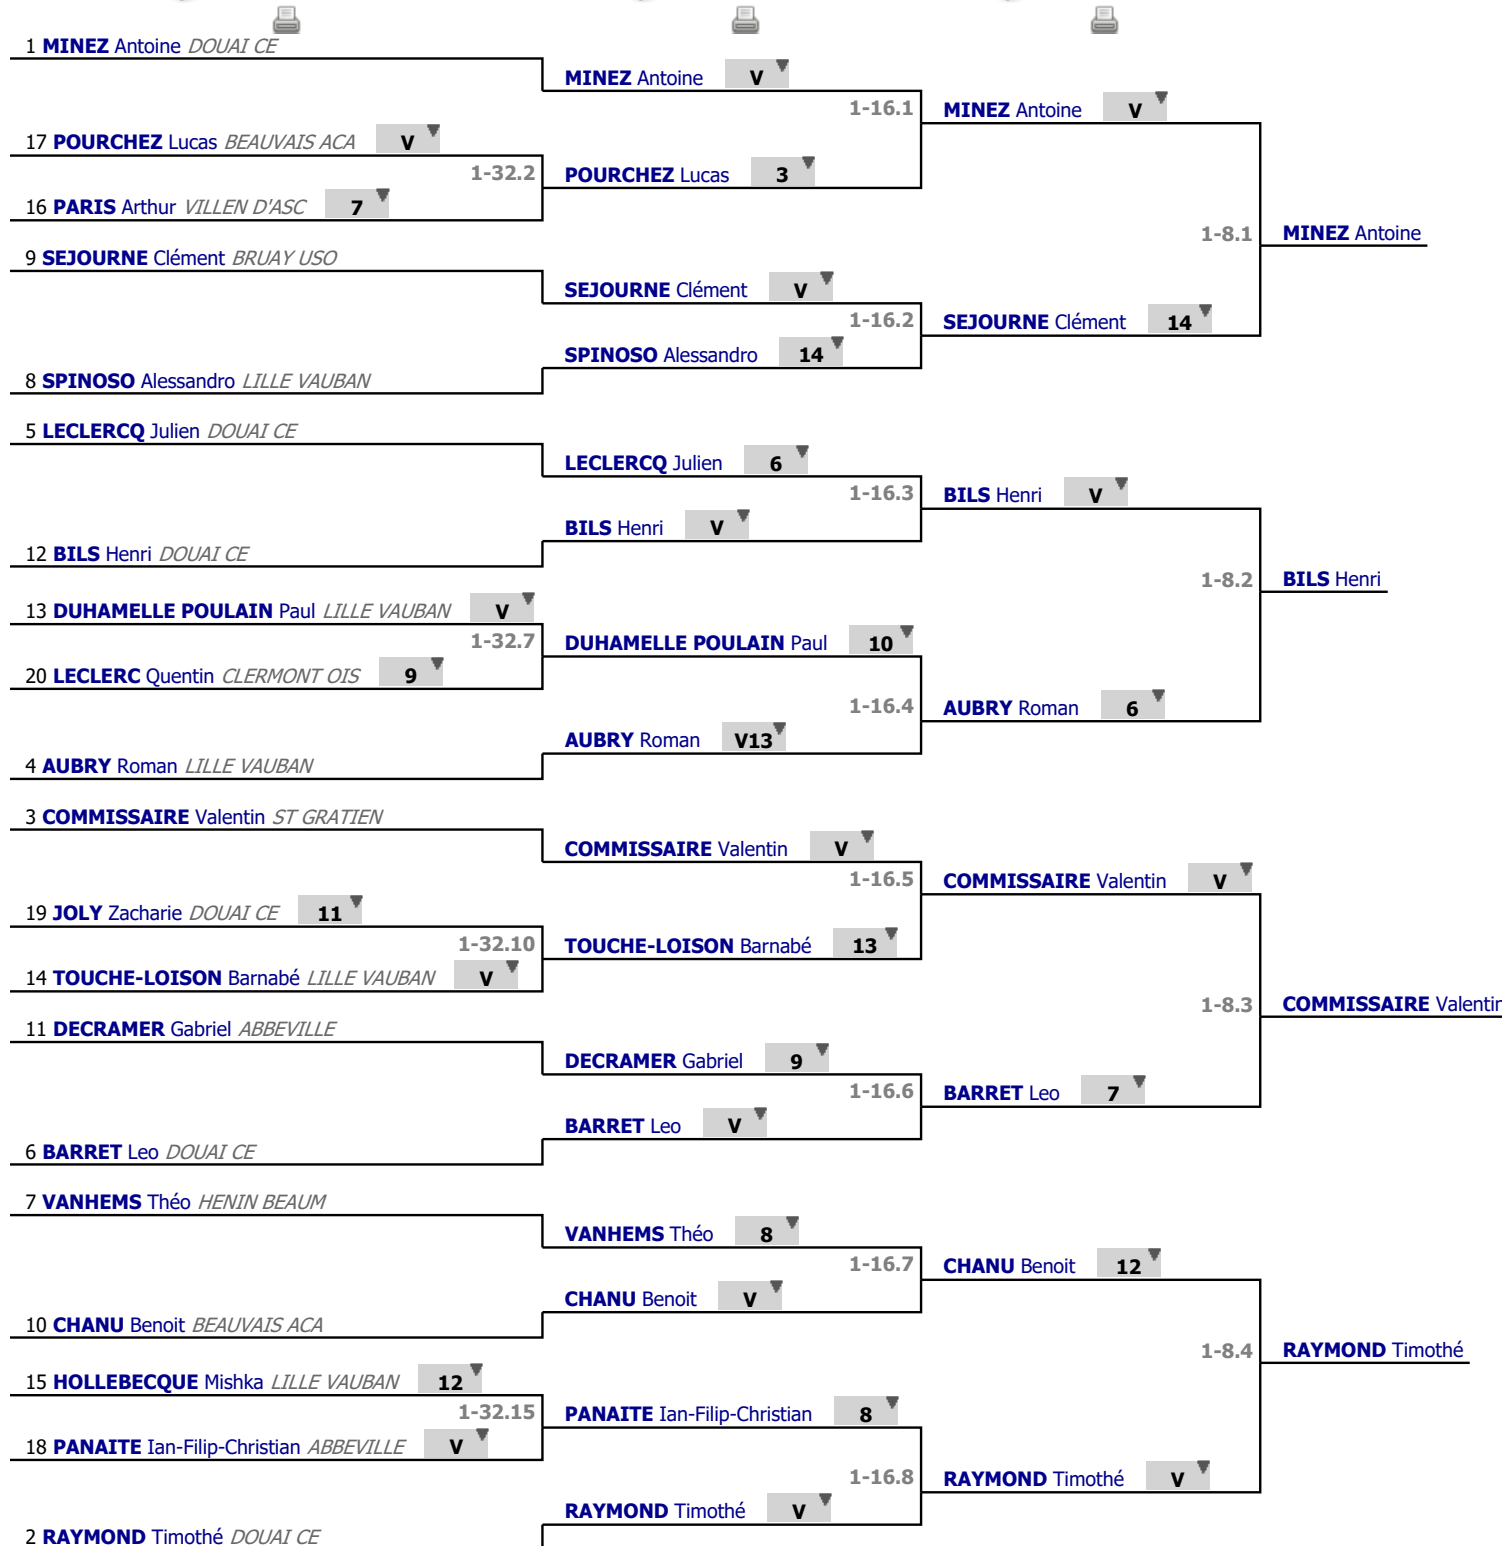

✓ Poule n° 02

Arbitre

Piste

	1	2	3	4	5	6	7	Victoires Vict./Matches	T. données	T. reçues	Indice	Place	
AUBRY Roman 1		V3	V	V	V	V	2	5	0,833	25	19	+6	2
POURCHEZ Lucas 2	2		3	1	0	V	2	1	0,166	13	26	-13	6
VANHEMS Théo 3	4	V		V	V	V	4	4	0,666	28	18	+10	4
TOUCHE-LOISON Barnabé 4	3	V	3		1	V	3	2	0,333	20	23	-3	5
BARRET Leo 5	4	V	1	V		V	V	4	0,666	25	14	+11	3
JOLY Zacharie 6	1	3	1	2	1		2	0	0,000	10	30	-20	7
COMMISSAIRE Valentin 7	V	V	V	V	2	V		5	0,833	27	18	+9	1

Tableau

Tableau de 32

...

Tableau de 8

✔ Tableau de 32

✔ Tableau de 16

✔ Tableau de 8

Tableau
Demi-finale
...
Vainqueur