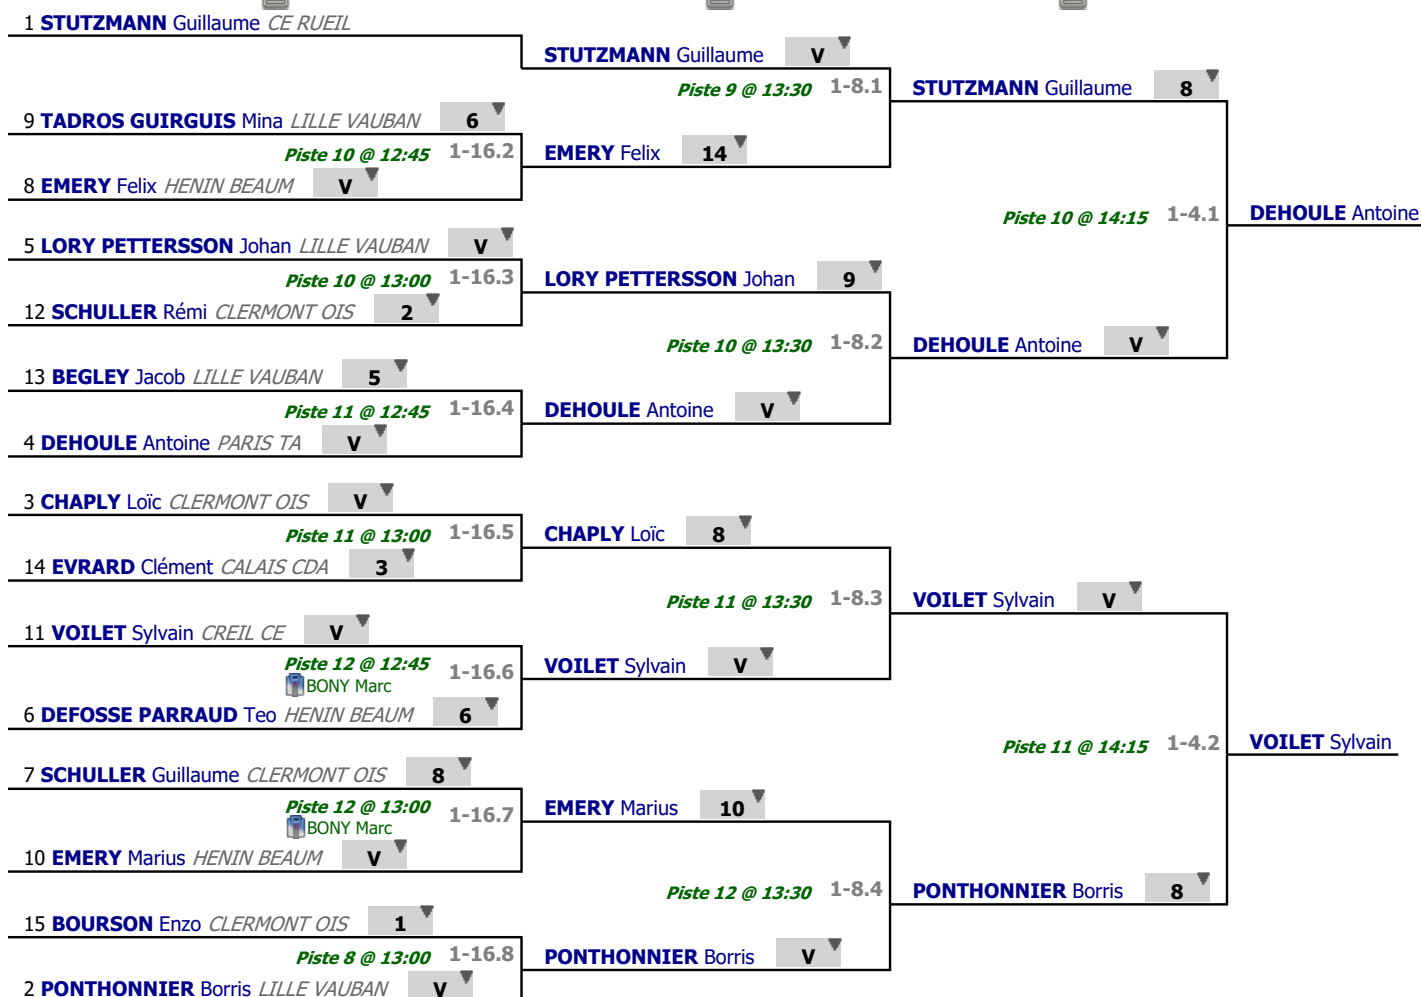

Tableau
Tableau
Tableau de 16
...
Demi-finale

✓ Tableau de 16

✓ Tableau de 8

✓ Demi-finale

Tableau
Tableau
Finale
...
Vainqueur

✓ Finale

4 **DEHOULE** Antoine *PARIS TA* **V**

Piste 10 @ 14:45 1-2.1

DEHOULE Antoine

11 **VOILET** Sylvain *CREIL CE* **5**

Tableau

Tableau

Classement

place	nom	prénom	club
1	DEHOULE	Antoine	PARIS TA
2	VOILET	Sylvain	CREIL CE
3	STUTZMANN	Guillaume	CE RUEIL
3	PONTHONNIER	Borris	LILLE VAUBAN
5	CHAPLY	Loïc	CLERMONT OIS
6	LORY PETTERSSON	Johan	LILLE VAUBAN
7	EMERY	Felix	HENIN BEAUM
8	EMERY	Marius	HENIN BEAUM
9	DEFOSSE PARRAUD	Teo	HENIN BEAUM
10	SCHULLER	Guillaume	CLERMONT OIS
11	TADROS GUIRGUIS	Mina	LILLE VAUBAN
12	SCHULLER	Rémi	CLERMONT OIS
13	BEGLEY	Jacob	LILLE VAUBAN
14	EVRARD	Clément	CALAIS CDA
15	BOURSON	Enzo	CLERMONT OIS