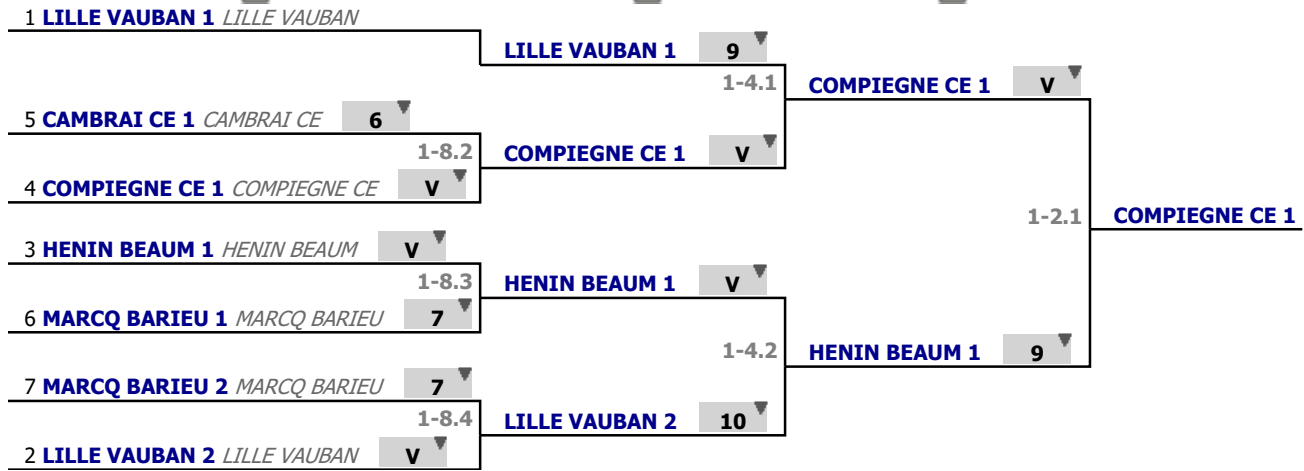

## **Classement**

place	nom	prénom	club	poule n°	Vict./Matches (‰)	indice	Touches données
1	LILLE VAUBAN 1		LILLE VAUBAN	2	1000	11	35
2	LILLE VAUBAN 2		LILLE VAUBAN	1	1000	8	24
3	HENIN BEAUM 1		HENIN BEAUM	2	666	4	32
4	COMPIEGNE CE 1		COMPIEGNE CE	1	500	-3	19
5	CAMBRAI CE 1		CAMBRAI CE	2	333	4	33
6	MARCQ BARIEU 1		MARCQ BARIEU	1	0	-5	19
7	MARCQ BARIEU 2		MARCQ BARIEU	2	0	-19	17

# Tableau

Tableau de 8

...

**Finale**

✓ Tableau de 8

✓ Demi-finale

✓ Finale

# Tableau

## Classement

place	nom	prénom	club
1	COMPIEGNE CE 1		COMPIEGNE CE
2	HENIN BEAUM 1		HENIN BEAUM
3	LILLE VAUBAN 1		LILLE VAUBAN
3	LILLE VAUBAN 2		LILLE VAUBAN
5	CAMBRAI CE 1		CAMBRAI CE
6	MARCQ BARIEU 1		MARCQ BARIEU
7	MARCQ BARIEU 2		MARCQ BARIEU