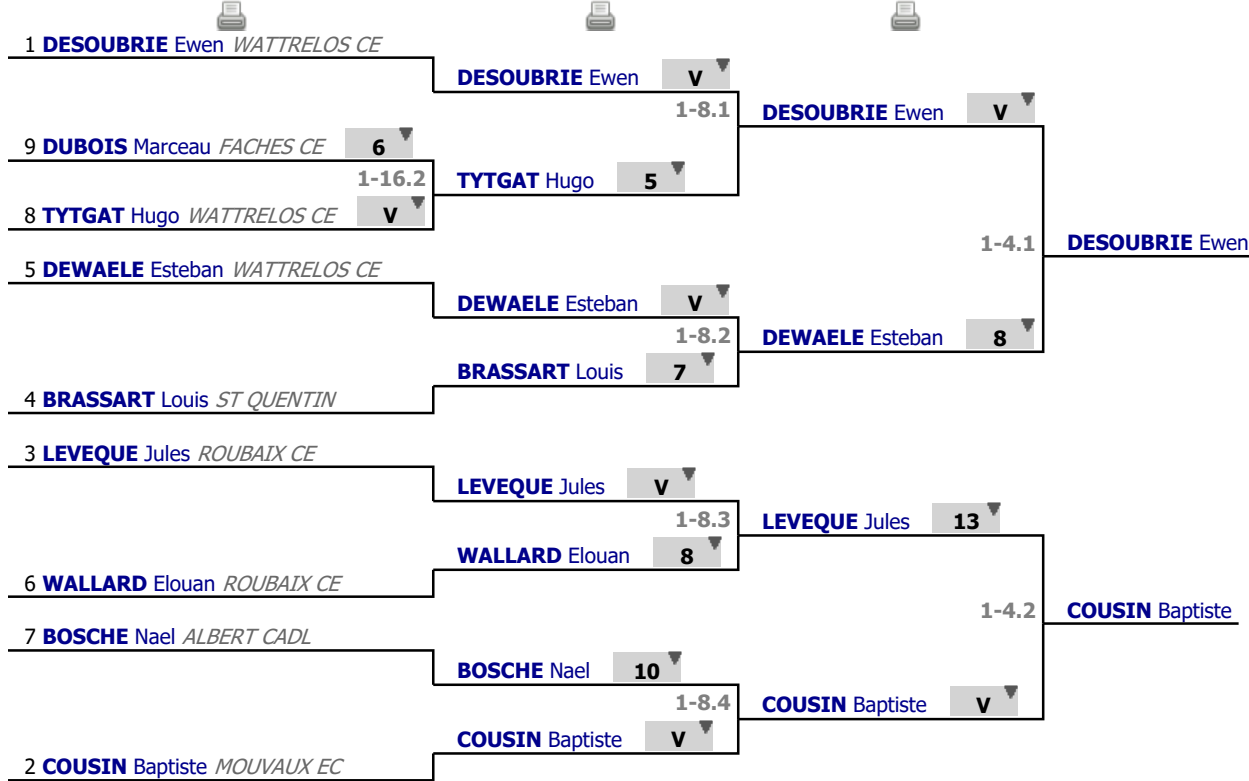

✓ Poule n° 02

Arbitre

Piste

	1	2	3	4	Victoires	Vict./Matches	T. données	T. reçues	Indice	Place
WALLARD Elouan 1		4	0	V	1	0,333	9	11	-2	3
BRASSART Louis 2	V		0	V	2	0,666	10	12	-2	2
DESOURBRIE Ewen 3	V	V		V	3	1,000	15	0	+15	1
TYTGAT Hugo 4	1	3	0		0	0,000	4	15	-11	4

Poules
Tour n° 1
Classement

place	nom	prénom	club	poule n°	Vict./Matches (‰)	indice	Touches données
1	DESOUBRIE	Ewen	WATTRELOS CE	2	1000	15	15
2	COUSIN	Baptiste	MOUVAUX EC	1	1000	10	20
3	LEVEQUE	Jules	ROUBAIX CE	1	750	9	17
4	BRASSART	Louis	ST QUENTIN	2	666	-2	10
5	DEWAELE	Esteban	WATTRELOS CE	1	500	2	16
6	WALLARD	Elouan	ROUBAIX CE	2	333	-2	9
7	BOSCHE	Nael	ALBERT CADL	1	250	-5	10
8	TYTGAT	Hugo	WATTRELOS CE	2	0	-11	4
9	DUBOIS	Marceau	FACHES CE	1	0	-16	4

Tableau

Tableau de 16

...

Demi-finale

✓ Tableau de 16

✓ Tableau de 8

✓ Demi-finale

Tableau

Finale

...

Vainqueur

✓ Finale

1	DESOURBIE Ewen	WATTRELOS CE	14	
			1-2.1	COUSIN Baptiste
2	COUSIN Baptiste	MOUVAUX EC	V	

Tableau

Classement

niveau	place	nom	prénom	club
	1	COUSIN	Baptiste	MOUVAUX EC
	2	DESOUBRIE	Ewen	WATTRELOS CE
	3	LEVEQUE	Jules	ROUBAIX CE
	3	DEWAELE	Esteban	WATTRELOS CE
	5	BRASSART	Louis	ST QUENTIN
	6	WALLARD	Elouan	ROUBAIX CE
	7	BOSCHE	Nael	ALBERT CADL
	8	TYTGAT	Hugo	WATTRELOS CE
	9	DUBOIS	Marceau	FACHES CE