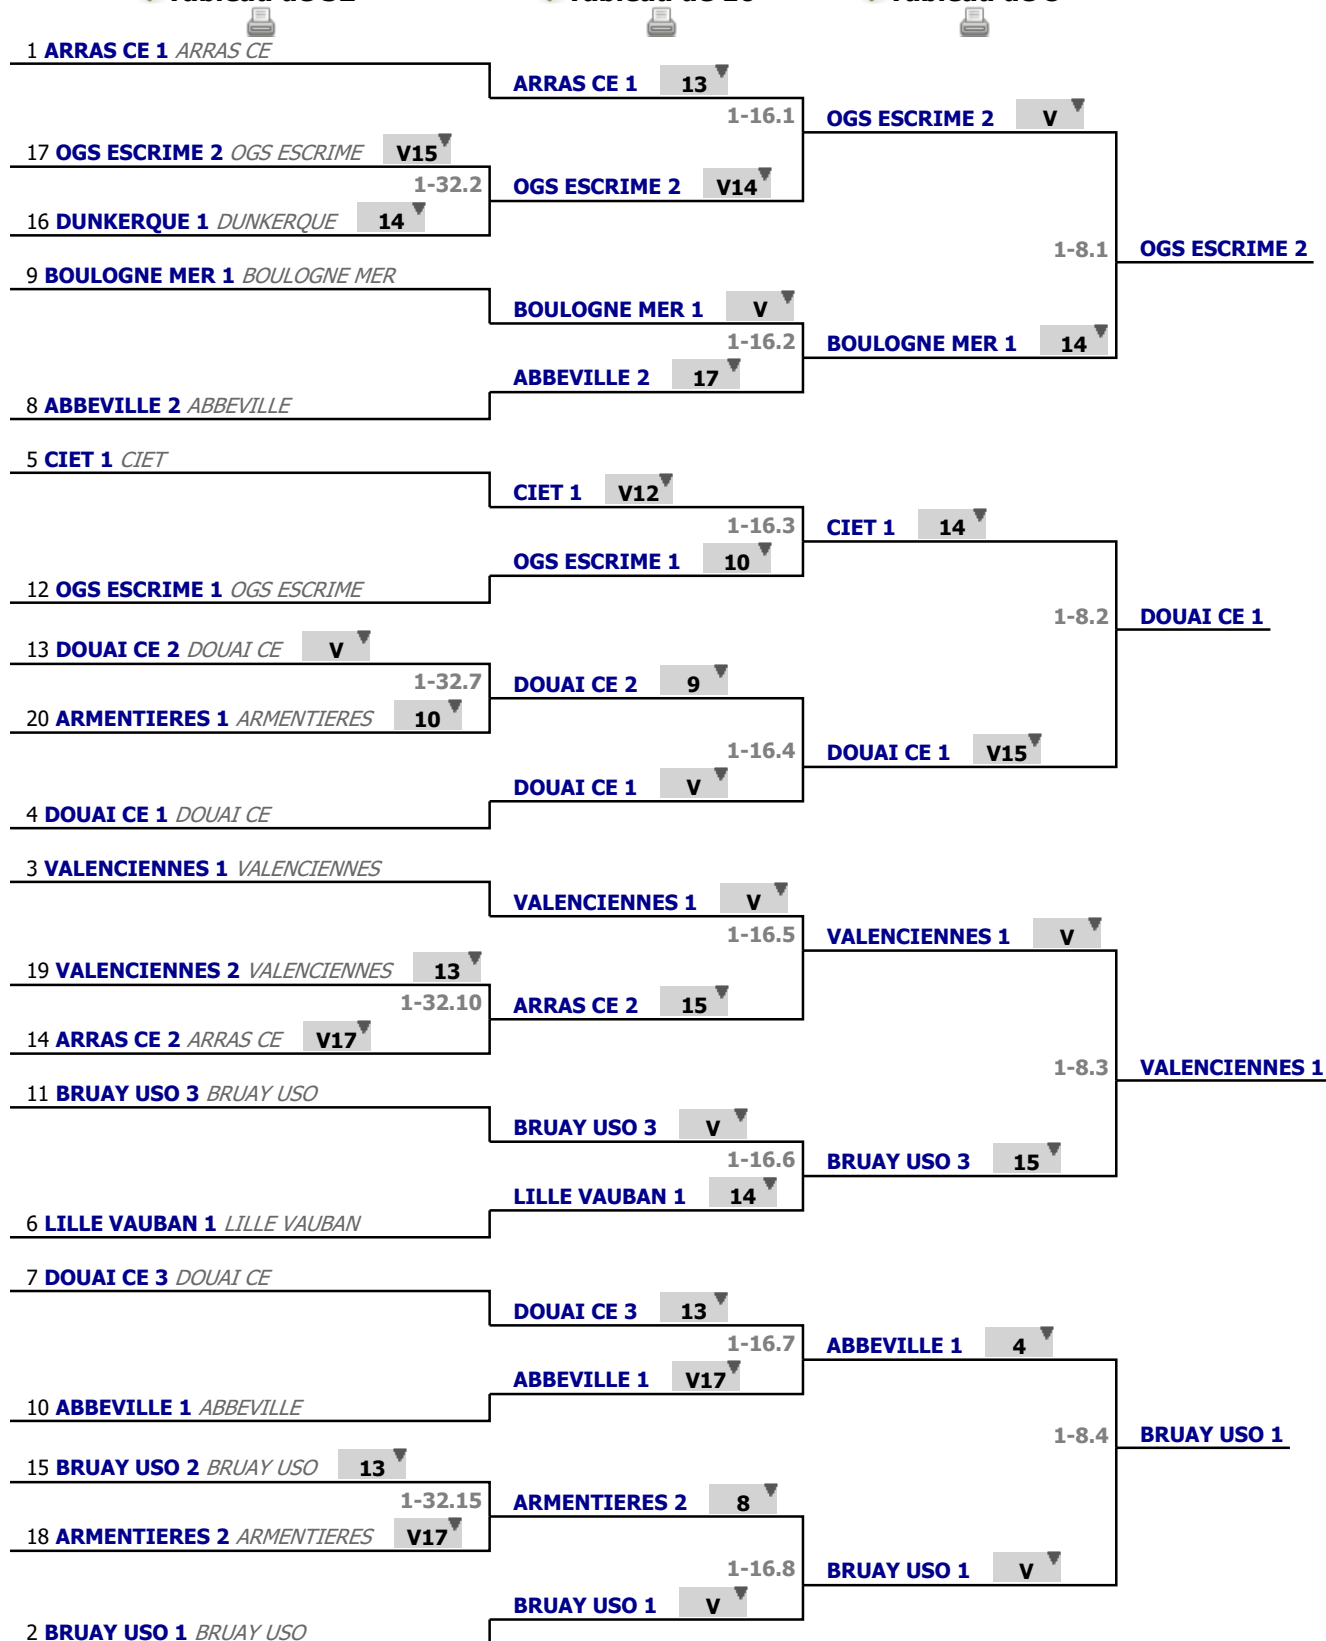

Poules
Tour n° 1
Classement

place	statut	nom	prénom	club	poule n°	Vict./Matches (‰)	indice	Touches données
1	✓	ARRAS CE 1		ARRAS CE	1	1000	38	52
2	✓	BRUAY USO 1		BRUAY USO	2	1000	34	54
3	✓	VALENCIENNES 1		VALENCIENNES	3	1000	26	54
4	✓	DOUAI CE 1		DOUAI CE	4	1000	19	48
5	✓	CIET 1		CIET	5	666	19	53
6	✓	LILLE VAUBAN 1		LILLE VAUBAN	5	666	10	53
7	✓	DOUAI CE 3		DOUAI CE	1	666	9	45
8	✓	ABBEVILLE 2		ABBEVILLE	2	666	5	43
9	✓	BOULOGNE MER 1		BOULOGNE MER	3	666	4	34
10	✓	ABBEVILLE 1		ABBEVILLE	5	666	2	48
11	✓	BRUAY USO 3		BRUAY USO	4	666	-4	40
12	✓	OGS ESCRIME 1		OGS ESCRIME	1	333	0	37
13	✓	DOUAI CE 2		DOUAI CE	2	333	-9	43
14	✓	ARRAS CE 2		ARRAS CE	4	333	-10	35
15	✓	BRUAY USO 2		BRUAY USO	3	333	-12	28
16	✓	DUNKERQUE 1		DUNKERQUE	4	0	-5	44
17	✓	OGS ESCRIME 2		OGS ESCRIME	3	0	-18	22
18	✓	ARMENTIERES 2		ARMENTIERES	2	0	-30	24
19	✓	VALENCIENNES 2		VALENCIENNES	5	0	-31	23
20	✓	ARMENTIERES 1		ARMENTIERES	1	0	-47	7

Tableau

Tableau de 32

...

Tableau de 8

✓ Tableau de 32

✓ Tableau de 16

✓ Tableau de 8

Tableau
Demi-finale
...
Vainqueur

✓ Demi-finale

✓ Finale

17	OGS ESCRIME 2	<i>OGS ESCRIME</i>	10		
			1-4.1	DOUAI CE 1	11
4	DOUAI CE 1	<i>DOUAI CE</i>	V		
			1-2.1	BRUAY USO 1	
3	VALENCIENNES 1	<i>VALENCIENNES</i>	13		
			1-4.2	BRUAY USO 1	V
2	BRUAY USO 1	<i>BRUAY USO</i>	V17		