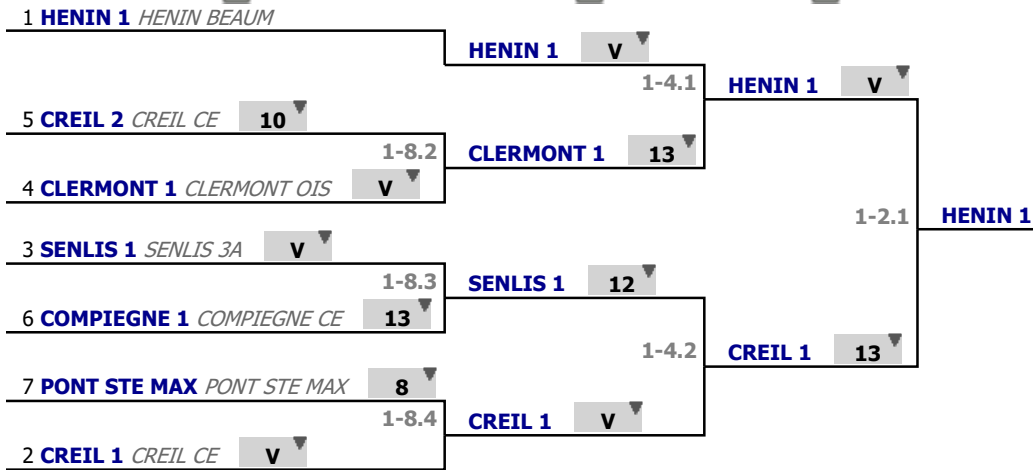

## **Classement**

place	nom	prénom	club	poule n°	Vict./Matches (‰)	indice	Touches données
1	HENIN 1		HENIN BEAUM	2	1000	31	54
2	CREIL 1		CREIL CE	1	1000	21	31
3	SENLIS 1		SENLIS 3A	2	666	9	46
4	CLERMONT 1		CLERMONT OIS	1	500	1	25
5	CREIL 2		CREIL CE	2	333	-5	38
6	COMPIEGNE 1		COMPIEGNE CE	1	0	-22	14
7	PONT STE MAX		PONT STE MAX	2	0	-35	18

# Tableau

Tableau de 8

...

**Finale**

✓ Tableau de 8

✓ Demi-finale

✓ Finale

# Tableau

## Classement

<b>place</b>	<b>nom</b>	<b>prénom</b>	<b>club</b>
1	HENIN 1		HENIN BEAUM
2	CREIL 1		CREIL CE
3	SENLIS 1		SENLIS 3A
3	CLERMONT 1		CLERMONT OIS
5	CREIL 2		CREIL CE
6	COMPIEGNE 1		COMPIEGNE CE
7	PONT STE MAX		PONT STE MAX