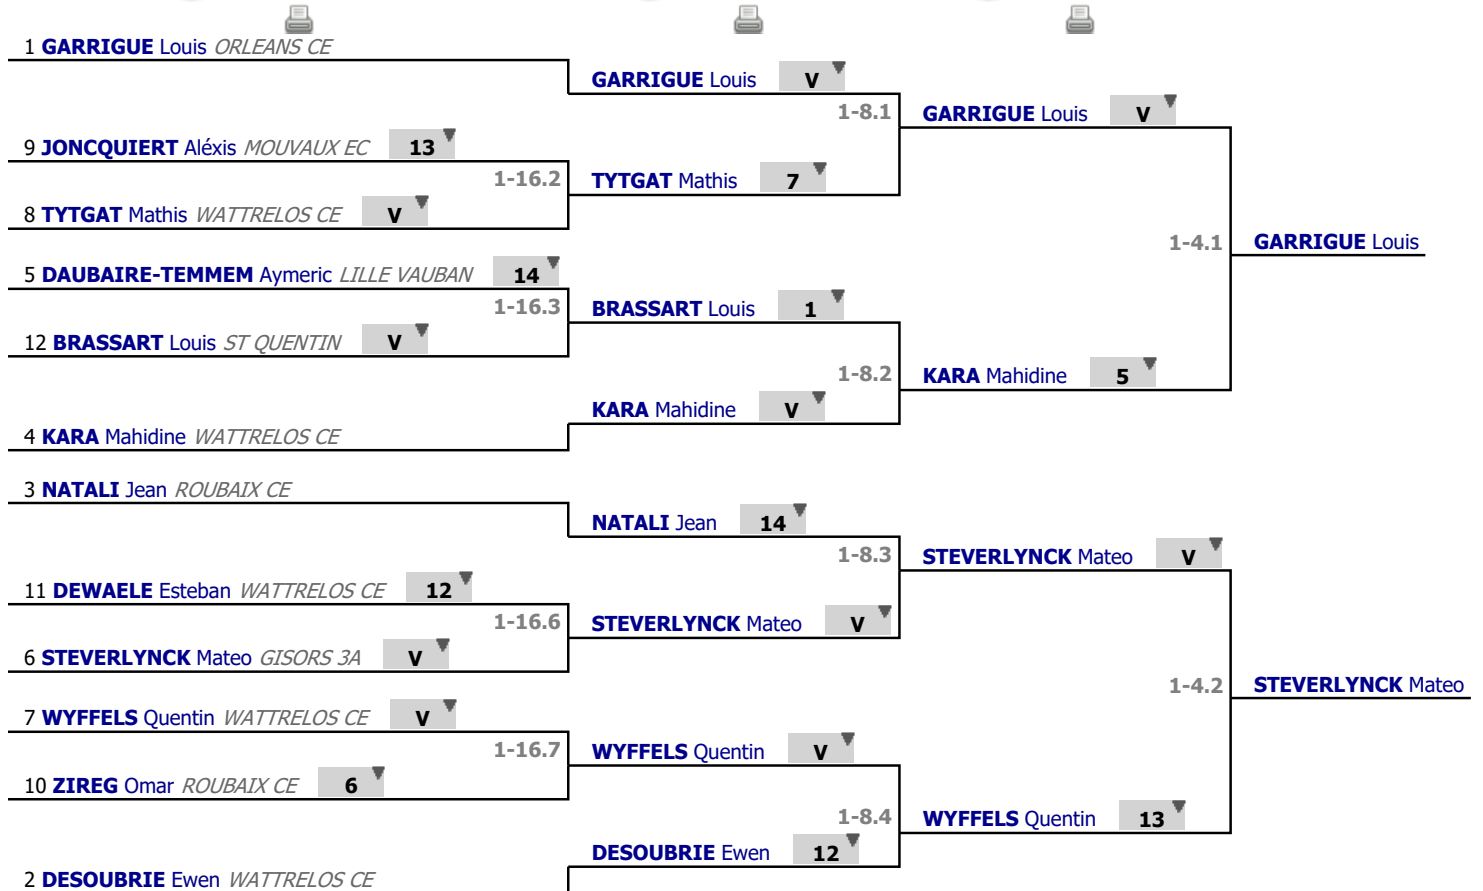

**Poules**  
**Tour n° 1**  
**Classement**

place	nom	prénom	club	poule n°	Vict./Matches (‰)	indice	Touches données
1	GARRIGUE	Louis	ORLEANS CE	1	1000	13	25
2	DESOUBRIE	Ewen	WATTRELOS CE	2	800	12	23
3	NATALI	Jean	ROUBAIX CE	1	800	8	22
4	KARA	Mahidine	WATTRELOS CE	2	600	6	18
5	DAUBAIRE-TEMMEM	Aymeric	LILLE VAUBAN	2	600	3	19
6	STEVERLYNCK	Mateo	GISORS 3A	2	600	0	16
7	WYFFELS	Quentin	WATTRELOS CE	1	400	-2	18
8	TYTGAT	Mathis	WATTRELOS CE	1	400	-2	17
9	JONCQUIERT	Aléxis	MOUVAUX EC	1	200	-5	17
10	ZIREG	Omar	ROUBAIX CE	2	200	-6	15
11	DEWAELE	Esteban	WATTRELOS CE	1	200	-12	11
12	BRASSART	Louis	ST QUENTIN	2	200	-15	8

# Tableau

Tableau de 16

...

Demi-finale

✓ Tableau de 16

✓ Tableau de 8

✓ Demi-finale

# Tableau

**Finale**

...

**Vainqueur**

✓ Finale

1	<b>GARRIGUE</b> Louis	ORLEANS CE	V	
			1-2.1	<b>GARRIGUE</b> Louis
6	<b>STEVERLYNCK</b> Mateo	GISORS 3A	8	

# Tableau