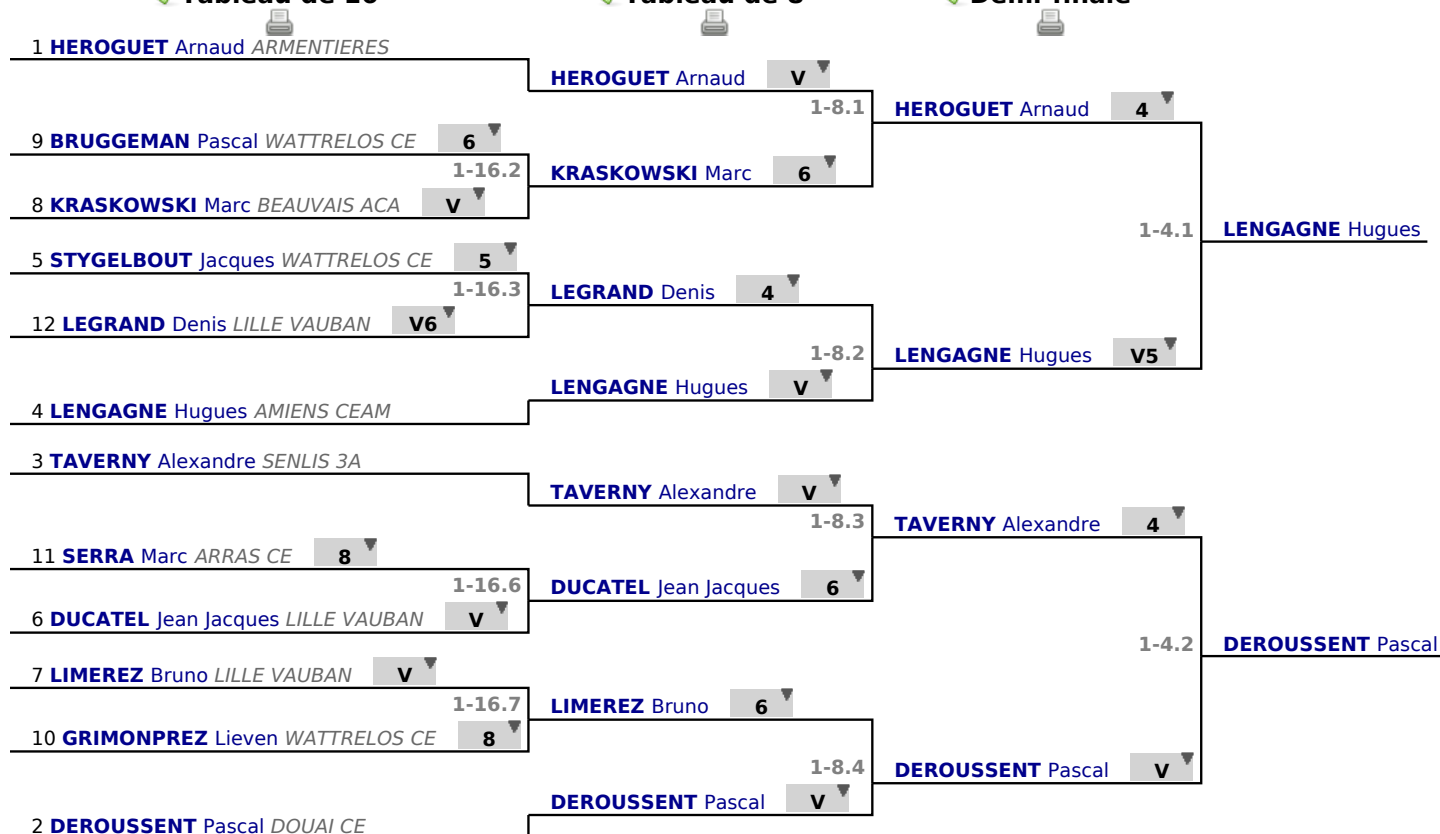

Tableau

Tableau de 16

...

Demi-finale

✔ Tableau de 16

✔ Tableau de 8

✔ Demi-finale

Tableau

Finale

...

Vainqueur

✓ Finale

4 **LENGAGNE** Hugues *AMIENS CEAM* **V**

1-2.1

LENGAGNE Hugues

2 **DEROUSSENT** Pascal *DOUAI CE* **8**