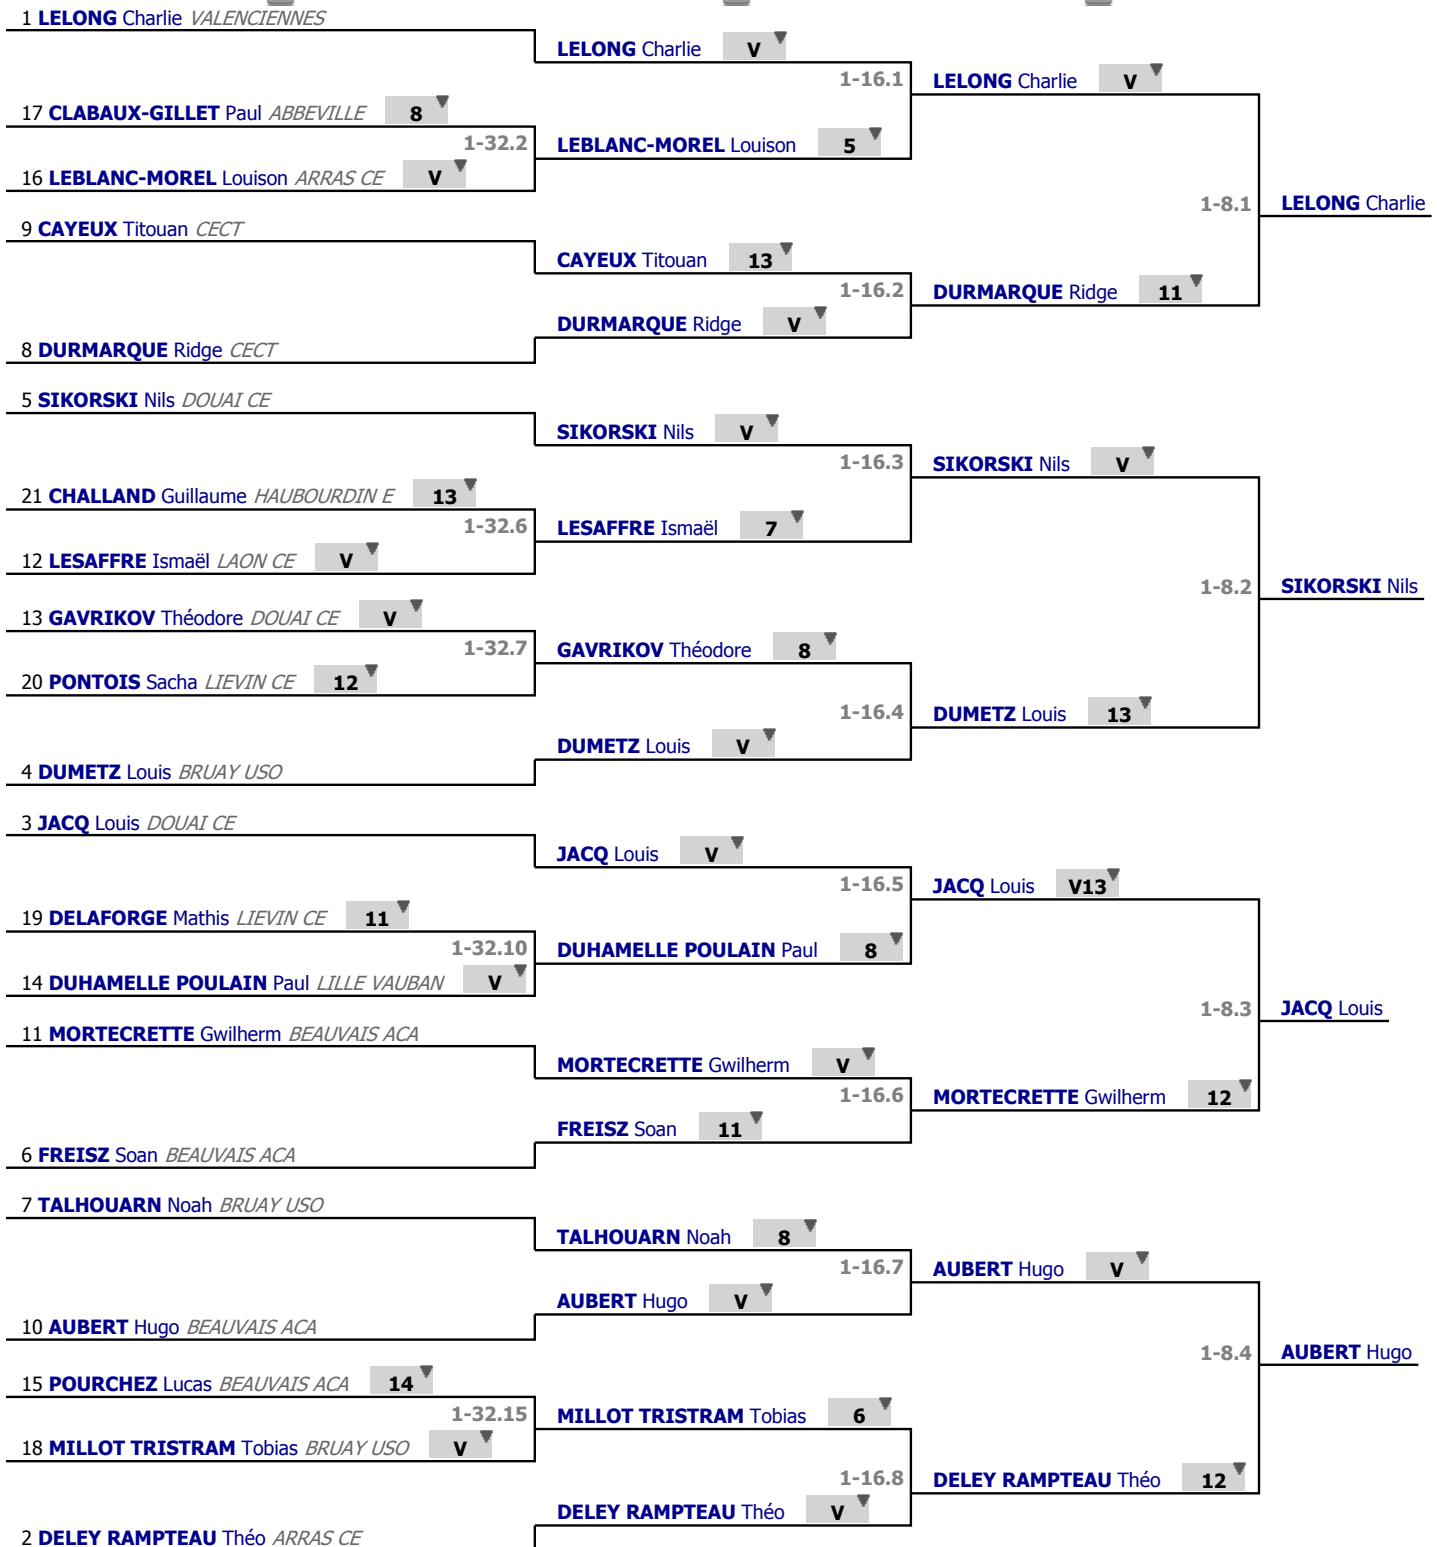

Poules

Tour n° 1

✓ Poule n° 01

Arbitre **CHARLET**
Jeanne

Piste **04 @ 10:00**

	1	2	3	4	5	6	7	Victoires	Vict./Matchs	T. données	T. reçues	Indice	Place
LIEVIN CE DELAFORGE Mathis 1		1	1	2	V	3	0	1	0.166	12	29	-17	7
BRUAY USO MILLOT TRISTRAM Tobias 2	V		2	2	4	2	0	1	0.166	15	26	-11	6
DOUAI CE SIKORSKI Nils 3	V	V		V	V	1	3	4	0.666	24	17	+7	2
CECT CAYEUX Titouan 4	V	V	2		V4	V	1	4	0.666	22	21	+1	4
BEAUVAIS ACA POURCHEZ Lucas 5	4	V	2	3		3	3	1	0.166	20	27	-7	5
BEAUVAIS ACA FREISZ Soan 6	V	V	V	4	V4		2	4	0.666	25	19	+6	3
VALENCIENNES LELONG Charlie 7	V	V	V	V	V	V		6	1.000	30	9	+21	1

Tableau

Tableau de 32

...

Tableau de 8

✔ Tableau de 32

✔ Tableau de 16

✔ Tableau de 8

Tableau

Demi-finale

...

Vainqueur

Tableau

Classement

place	nom	prénom	club
1	JACQ	Louis	DOUAI CE
2	LELONG	Charlie	VALENCIENNES
3	SIKORSKI	Nils	DOUAI CE
3	AUBERT	Hugo	BEAUVAIS ACA
5	DELEY RAMPTEAU	Théo	ARRAS CE
6	DUMETZ	Louis	BRUAY USO
7	DURMARQUE	Ridge	CECT
8	MORTECLETTE	Gwilherm	BEAUVAIS ACA
9	FREISZ	Soan	BEAUVAIS ACA
10	TALHOUARN	Noah	BRUAY USO
11	CAYEUX	Titouan	CECT
12	LESAFFRE	Ismaël	LAON CE
13	GAVRIKOV	Théodore	DOUAI CE
14	DUHAMELLE POULAIN	Paul	LILLE VAUBAN
15	LEBLANC-MOREL	Louison	ARRAS CE
16	MILLOT TRISTRAM	Tobias	BRUAY USO
17	POURCHEZ	Lucas	BEAUVAIS ACA
18	CLABAUX-GILLET	Paul	ABBEVILLE
19	DELAForge	Mathis	LIEVIN CE
20	PONTOIS	Sacha	LIEVIN CE
21	CHALLAND	Guillaume	HAUBOURDIN E