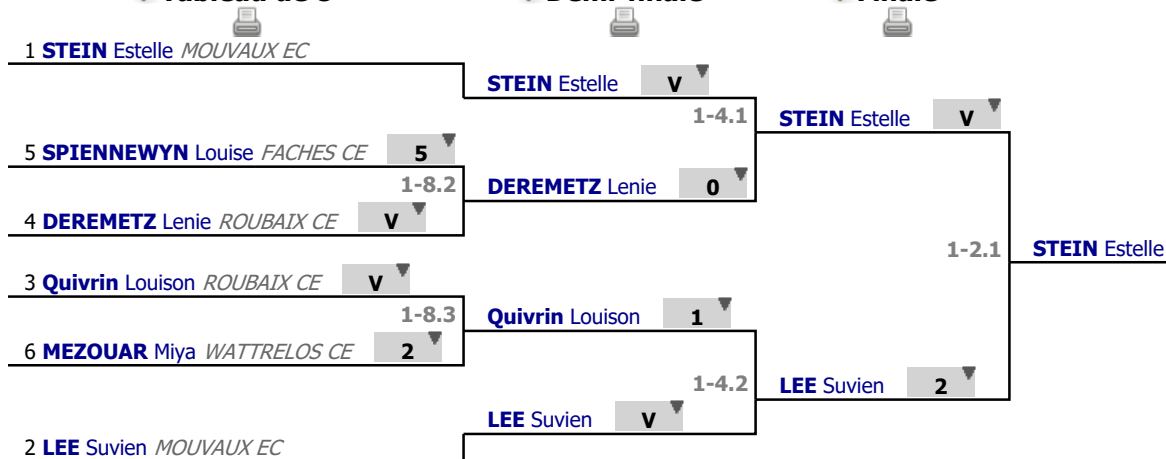

## **Classement**

place	nom	prénom	club	poule n°	Vict./Matches (‰)	indice	Touches données
1	STEIN	Estelle	MOUVAUX EC	1	1000	23	36
2	LEE	Suvien	MOUVAUX EC	2	714	14	30
3	Quivrin	Louison	ROUBAIX CE	2	714	9	29
4	DEREMETZ	Lenie	ROUBAIX CE	1	428	-3	22
5	SPIENNEWYN	Louise	FACHES CE	1	142	-13	20
6	MEZOUAR	Miya	WATTRELOS CE	2	0	-30	6

# Tableau

Tableau de 8

...

**Finale**

✓ Tableau de 8

✓ Demi-finale

✓ Finale

# Tableau

## Classement

<b>place</b>	<b>nom</b>	<b>prénom</b>	<b>club</b>
1	STEIN	Estelle	MOUVAUX EC
2	LEE	Suvien	MOUVAUX EC
3	Quivrin	Louison	ROUBAIX CE
3	DEREMETZ	Lenie	ROUBAIX CE
5	SPIENNEWYN	Louise	FACHES CE
6	MEZOUAR	Miya	WATTRELOS CE