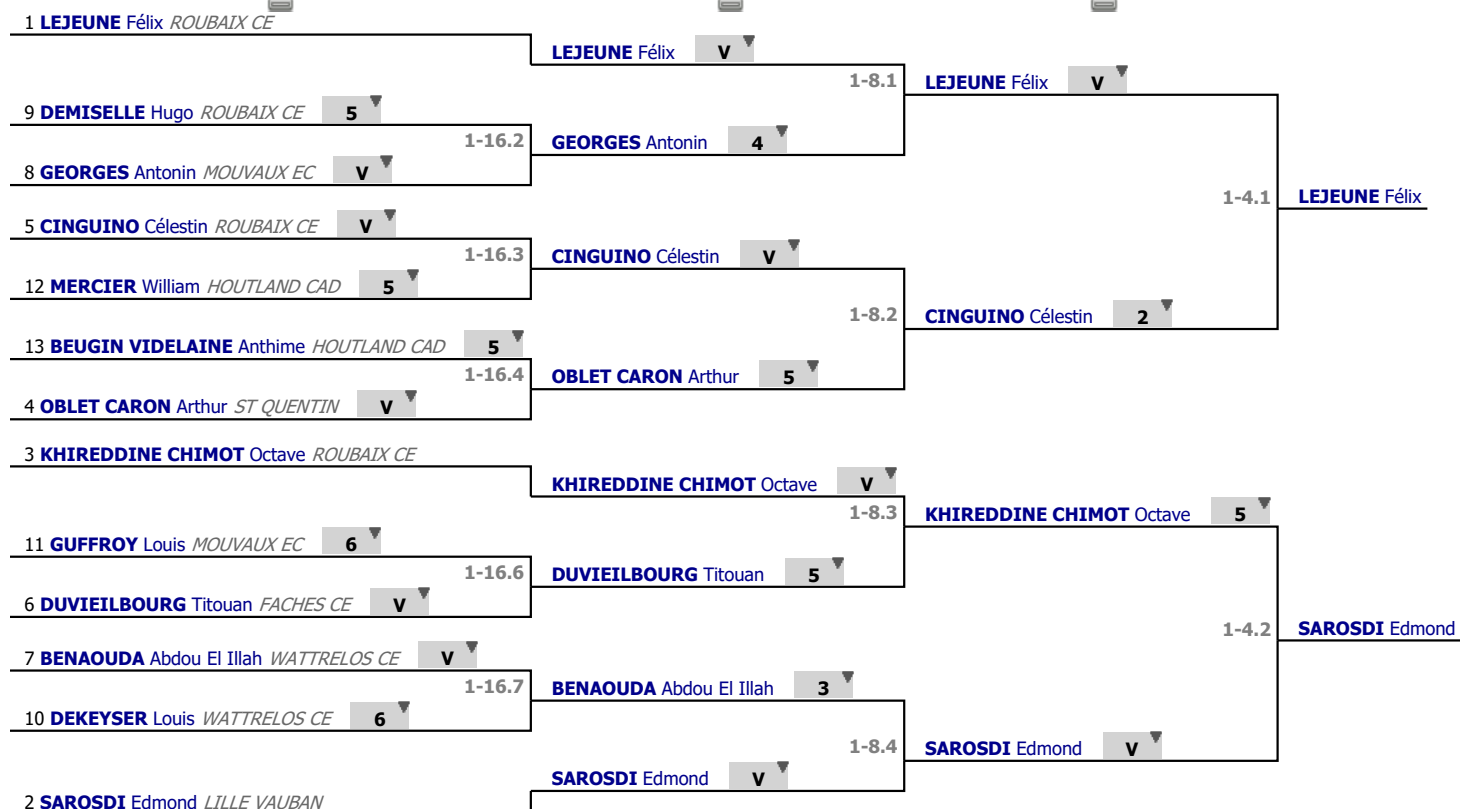

Poules
Tour n° 1
Classement

place	nom	prénom	club	Matches	Victoires	Vict./Matches (‰)	indice	Touches données
1	LEJEUNE	Félix	ROUBAIX CE	6	6	1000	21	30
2	SAROSDI	Edmond	LILLE VAUBAN	6	5	833	13	26
3	KHIREDDINE CHIMOT	Octave	ROUBAIX CE	5	4	800	14	24
4	OBLET CARON	Arthur	ST QUENTIN	5	4	800	12	23
5	CINGUINO	Célestin	ROUBAIX CE	5	4	800	7	22
6	DUVIEILBOURG	Titouan	FACHES CE	6	4	666	2	26
7	BENAOUDA	Abdou El Illah	WATTRELOS CE	5	2	400	-10	12
8	GEORGES	Antonin	MOUVAUX EC	6	2	333	-3	21
9	DEMISELLE	Hugo	ROUBAIX CE	6	2	333	-3	19
10	DEKEYSER	Louis	WATTRELOS CE	6	2	333	-9	16
11	GUFFROY	Louis	MOUVAUX EC	5	1	200	-5	16
12	MERCIER	William	HOUTLAND CAD	5	0	0	-18	7
13	BEUGIN VIDELAINE	Anthime	HOUTLAND CAD	6	0	0	-21	9

Tableau

Tableau de 16

...

Demi-finale

✓ Tableau de 16
 

 ✓ Tableau de 8
 

 ✓ Demi-finale
 

Tableau

Finale

...

Vainqueur

✓ **Finale**

1 **LEJEUNE Félix** ROUBAIX CE **V**

1-2.1

LEJEUNE Félix

2 **SAROSDI Edmond** LILLE VAUBAN