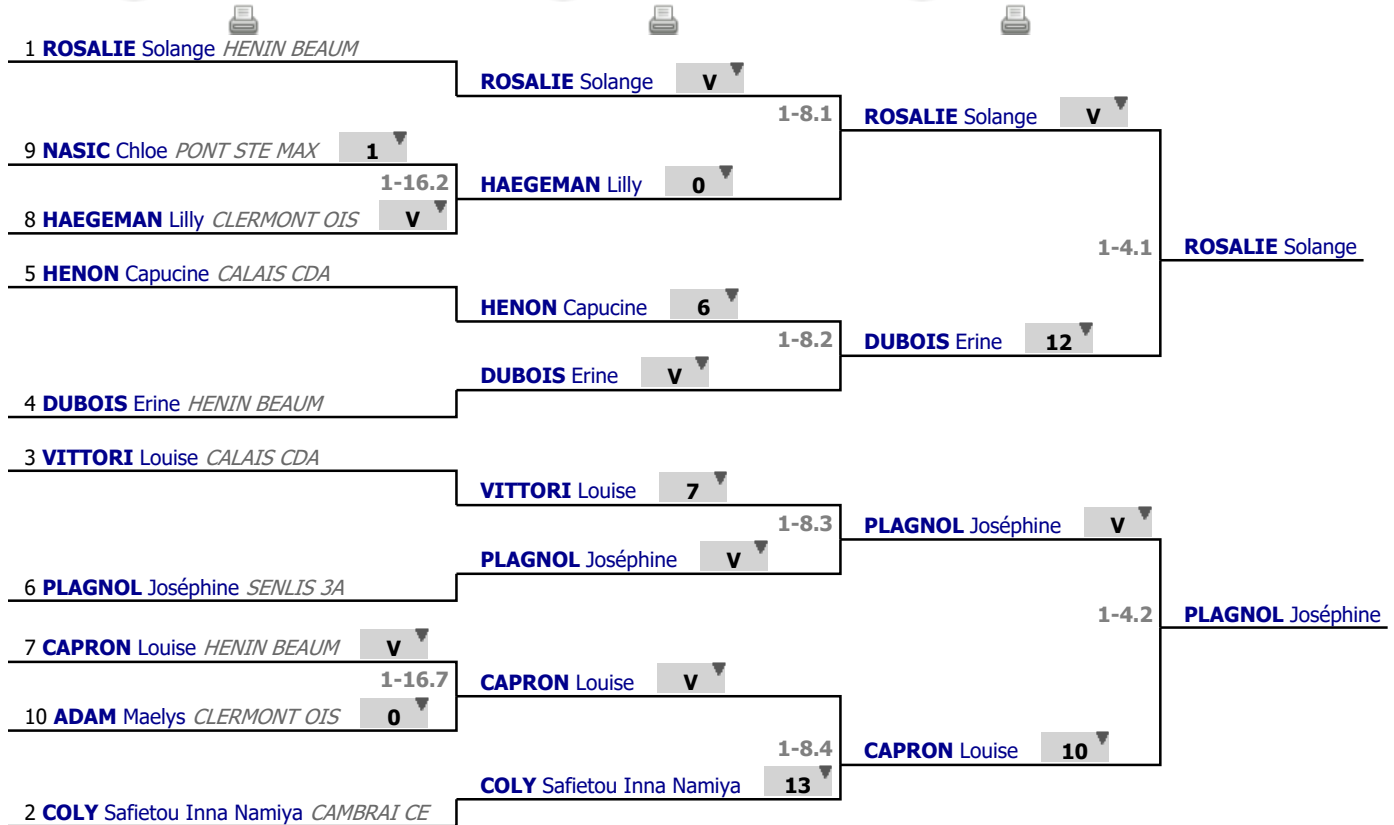

Tableau

Tableau de 16

...

Demi-finale

✓ Tableau de 16

✓ Tableau de 8

✓ Demi-finale

Tableau

Finale

...

Vainqueur

✓ Finale

1	ROSALIE Solange <i>HENIN BEAUM</i>	v	
		1-2.1	ROSALIE Solange
6	PLAGNOL Joséphine <i>SENLIS 3A</i>	4	

Tableau

Classement

place	nom	prénom	club
1	ROSALIE	Solange	HENIN BEAUM
2	PLAGNOL	Joséphine	SENLIS 3A
3	DUBOIS	Erine	HENIN BEAUM
3	CAPRON	Louise	HENIN BEAUM
5	COLY	Safietou Inna Namiya	CAMBRAI CE
6	VITTORI	Louise	CALAIS CDA
7	HENON	Capucine	CALAIS CDA
8	HAEGEMAN	Lilly	CLERMONT OIS
9	NASIC	Chloe	PONT STE MAX
10	ADAM	Maelys	CLERMONT OIS