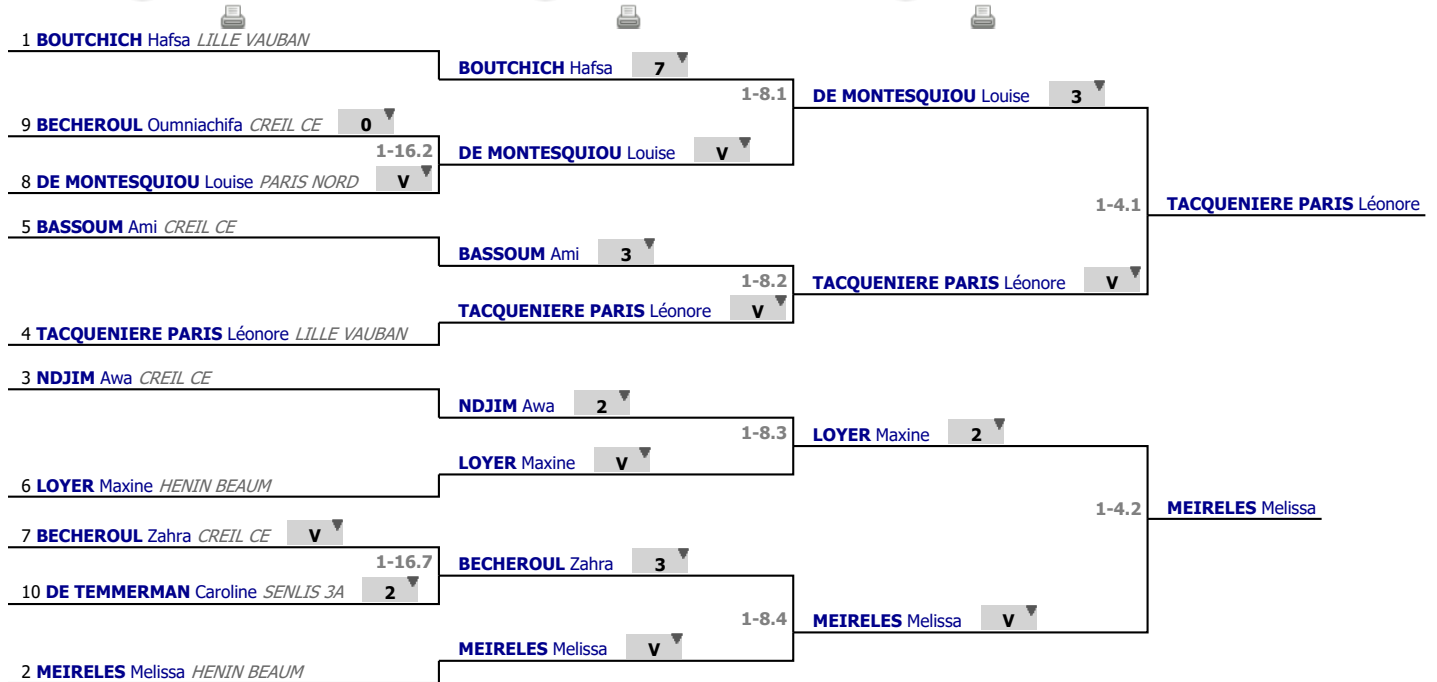

Poules

Tour n° 2

Classement

place	nom	prénom	club	poule n°	Vict./Matches (‰)	indice	Touches données
1	BOUTCHICH	Hafsa	LILLE VAUBAN	1	750	21	45
2	MEIRELES	Melissa	HENIN BEAUM	2	750	19	43
3	NDJIM	Awa	CREIL CE	1	750	12	43
4	TACQUENIERE PARIS	Léonore	LILLE VAUBAN	2	625	12	40
5	BASSOUM	Ami	CREIL CE	2	625	11	38
6	LOYER	Maxine	HENIN BEAUM	1	625	4	38
7	BECHEROUL	Zahra	CREIL CE	2	500	-2	30
8	DE MONTESQUIOU	Louise	PARIS NORD	1	375	-8	30
9	BECHEROUL	Oumniachifa	CREIL CE	1	0	-30	18
10	DE TEMMERMAN	Caroline	SENLIS 3A	2	0	-39	9

Tableau
Tableau
Tableau de 16
...
Demi-finale

✓ Tableau de 16

✓ Tableau de 8

✓ Demi-finale

Tableau
Tableau
Finale
...
Vainqueur

✓ Finale

4 **TACQUENIERE PARIS** Léonore *LILLE VAUBAN*

v

1-2.1

TACQUENIERE PARIS Léonore

2 **MEIRELES** Melissa *HENIN BEAUM*

6

Tableau Tableau Classement

place	nom	prénom	club
1	TACQUENIERE PARIS	Léonore	LILLE VAUBAN
2	MEIRELES	Melissa	HENIN BEAUM
3	LOYER	Maxine	HENIN BEAUM
3	DE MONTESQUIOU	Louise	PARIS NORD
5	BOUTCHICH	Hafsa	LILLE VAUBAN
6	NDJIM	Awa	CREIL CE
7	BASSOUM	Ami	CREIL CE
8	BECHEROUL	Zahra	CREIL CE
9	BECHEROUL	Oumniachifa	CREIL CE
10	DE TEMMERMAN	Caroline	SENLIS 3A