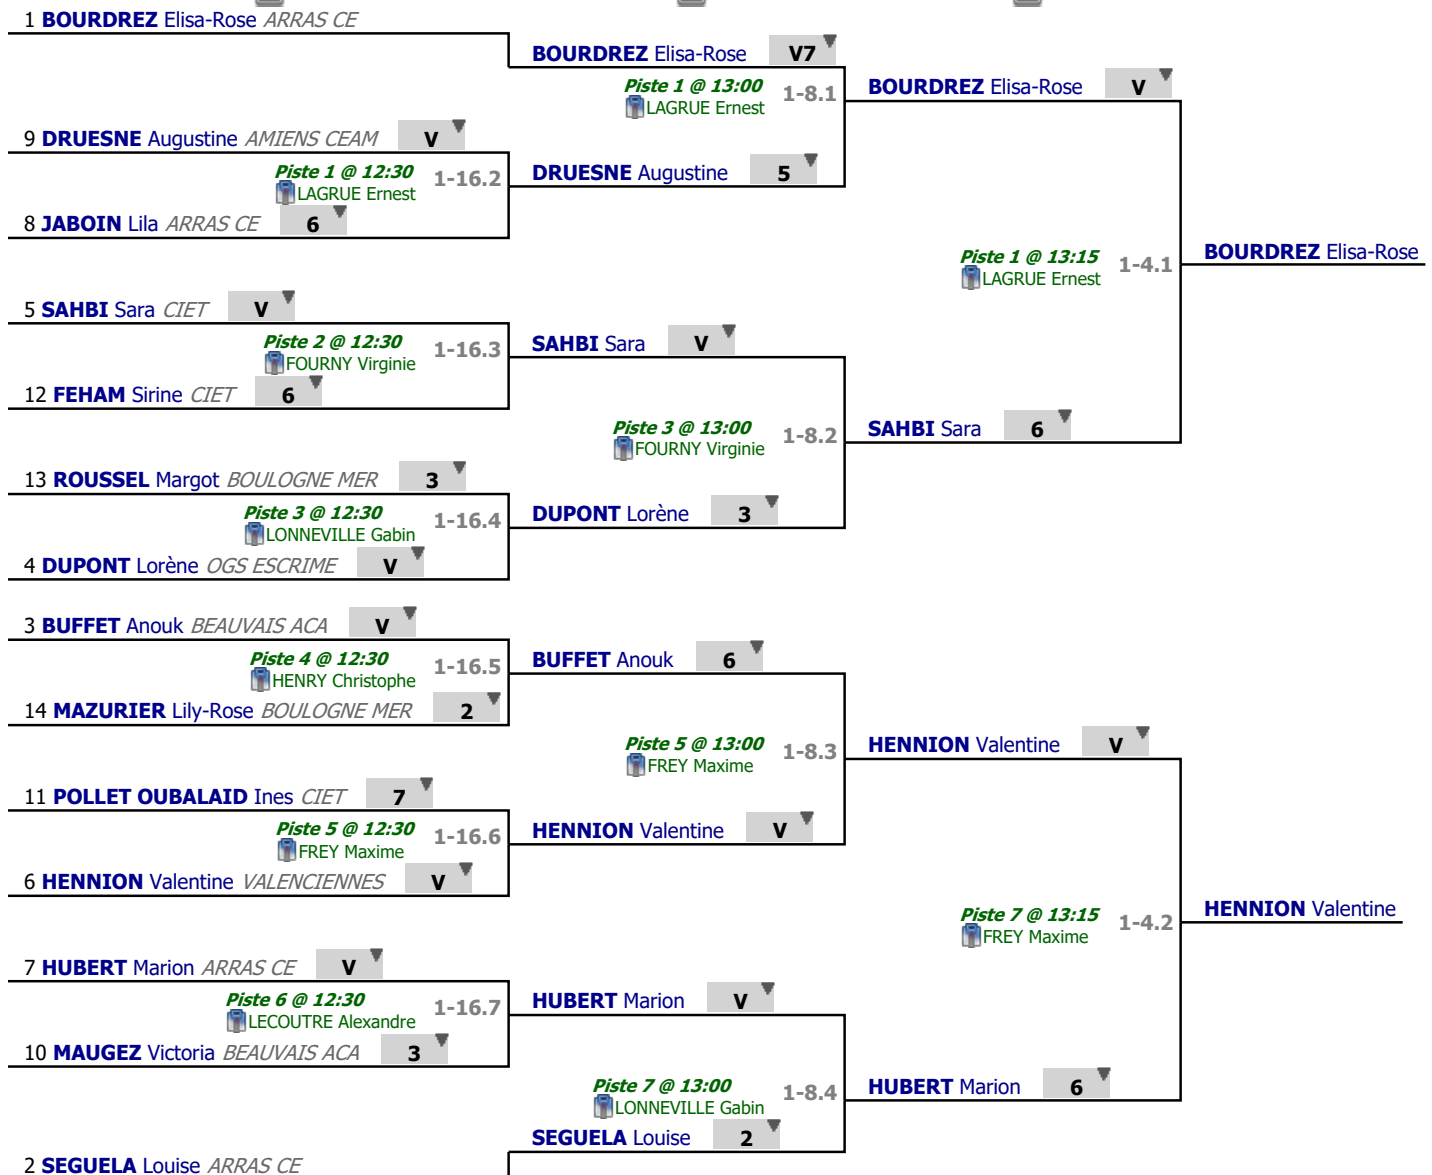

Poules

Tour n° 2

Classement

place	nom	prénom	club	poule n°	Vict./Matches (‰)	indice	Touches données
1	BOURDREZ	Elisa-Rose	ARRAS CE	1	1000	21	32
2	SEGUELA	Louise	ARRAS CE	2	800	9	21
3	BUFFET	Anouk	BEAUVAIS ACA	2	666	12	30
4	DUPONT	Lorène	OGS ESCRIME	3	666	4	30
5	SAHBI	Sara	CIET	3	571	10	33
6	HENNION	Valentine	VALENCIENNES	4	571	3	34
7	HUBERT	Marion	ARRAS CE	3	571	1	33
8	JABOIN	Lila	ARRAS CE	4	571	-2	27
9	DRUESNE	Augustine	AMIENS CEAM	1	500	6	24
10	MAUGEZ	Victoria	BEAUVAIS ACA	4	500	0	24
11	POLLET OUBALAI	Ines	CIET	4	285	-8	29
12	FEHAM	Sirine	CIET	2	200	-13	11
13	ROUSSEL	Margot	BOULOGNE MER	1	166	-21	8
14	MAZURIER	Lily-Rose	BOULOGNE MER	3	0	-22	18

Tableau

Tableau de 16

...

Demi-finale

✔ Tableau de 16

✔ Tableau de 8

✔ Demi-finale

Tableau

Finale

...

Vainqueur

✓ Finale

1 **BOURDREZ** Elisa-Rose *ARRAS CE* **V**

Piste 9 @ 13:30

FREY Maxime

1-2.1

BOURDREZ Elisa-Rose

6 **HENNION** Valentine *VALENCIENNES* **4**

Tableau

Classement

place	nom	prénom	club
1	BOURDREZ	Elisa-Rose	ARRAS CE
2	HENNION	Valentine	VALENCIENNES
3	SAHBI	Sara	CIET
3	HUBERT	Marion	ARRAS CE
5	SEGUELA	Louise	ARRAS CE
6	BUFFET	Anouk	BEAUVAIS ACA
7	DUPONT	Lorène	OGS ESCRIME
8	DRUESNE	Augustine	AMIENS CEAM
9	JABOIN	Lila	ARRAS CE
10	MAUGEZ	Victoria	BEAUVAIS ACA
11	POLLET OUBALAI	Ines	CIET
12	FEHAM	Sirine	CIET
13	ROUSSEL	Margot	BOULOGNE MER
14	MAZURIER	Lily-Rose	BOULOGNE MER