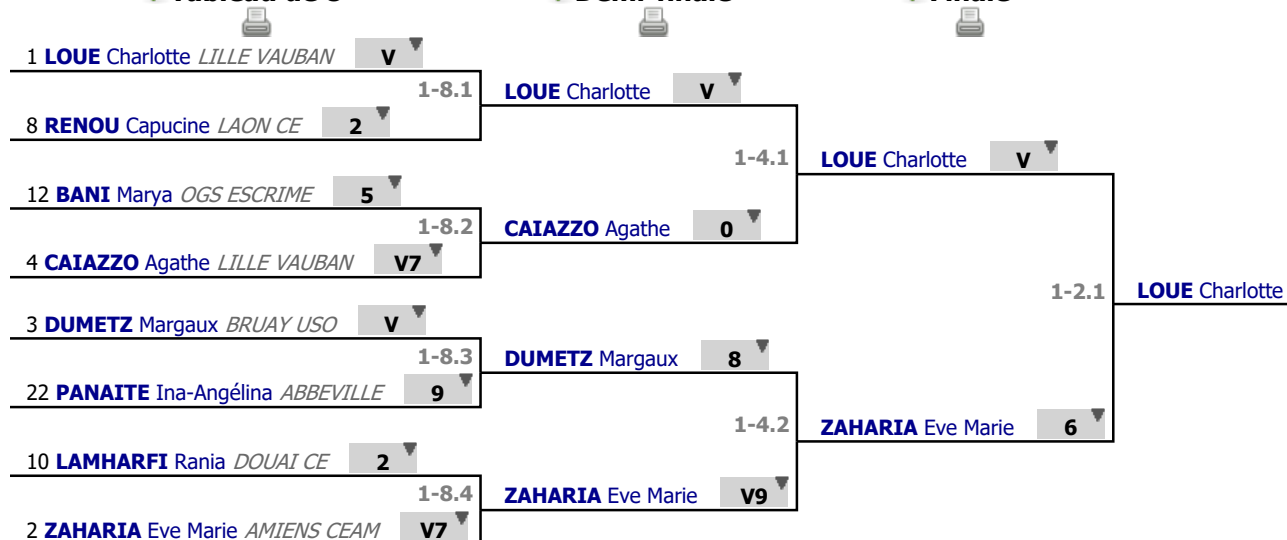

Tableau

Tableau de 8

...

Finale

✓ Tableau de 8

✓ Demi-finale

✓ Finale

Epreuve De
Zone H2036
Quart de finale

Épée - Dames - M15
Tableau - Place n°1

CEAM
02/02/2025

Tableau

Classement

place	nom	prénom	club
1	LOUE	Charlotte	LILLE VAUBAN
2	ZAHARIA	Eve Marie	AMIENS CEAM
3	DUMETZ	Margaux	BRUAY USO
3	CAIAZZO	Agathe	LILLE VAUBAN
5	RENOU	Capucine	LAON CE
6	LAMHARFI	Rania	DOUAI CE
7	BANI	Marya	OGS ESCRIME
8	PANAITE	Ina-Angéline	ABBEVILLE
9	LEBEDIEFF	Anaïs	LE HAVRE CE
10	HADDAOUI	Zahra	DOUAI CE
11	LEROY	Elya	HARNES CE
12	TELLIER	Camille	AMIENS CEAM
13	LACOMBE	Ines	BEAUVAIS ACA
14	CRAIA	Allegra	DIEPPE FL
15	FOURNY	Emilie	BOULOGNE MER
16	CROIZIER	Marie	ARRAS CE
17	GOSELIN	Mathilde	ABBEVILLE
18	LANNOY DARGENT	Juliette	VALENCIENNES
19	JAUNEAU	Juliette	LISIEUX EL
20	PICOURT	Camille	ABBEVILLE
21	DE WAZIERE	Miki	ARRAS CE
22	MOISSON	Leanna	AMIENS CEAM
23	GRANJON	Valentine	LISIEUX EL
24	BANI	Yasmine	OGS ESCRIME
25	NOUIRA	Maissa	ABBEVILLE
26	HEDIN	Alize	BRUAY USO
27	LANGLIERE-GOULLART	Tessa	DIEPPE FL
28	DUMAS	Océane	ABBEVILLE
29	CARRETEY	Clémence	CE LES PIEUX
30	CARDOSO	Luna	BEAUVAIS ACA
30	TURUT	Zélie	DOUAI CE
32	PETIT-BESLON	Hortense	BEAUVAIS ACA
33	NOIRET	Louise	DOUAI CE
34	JOUEN	Mila	ROUEN CE