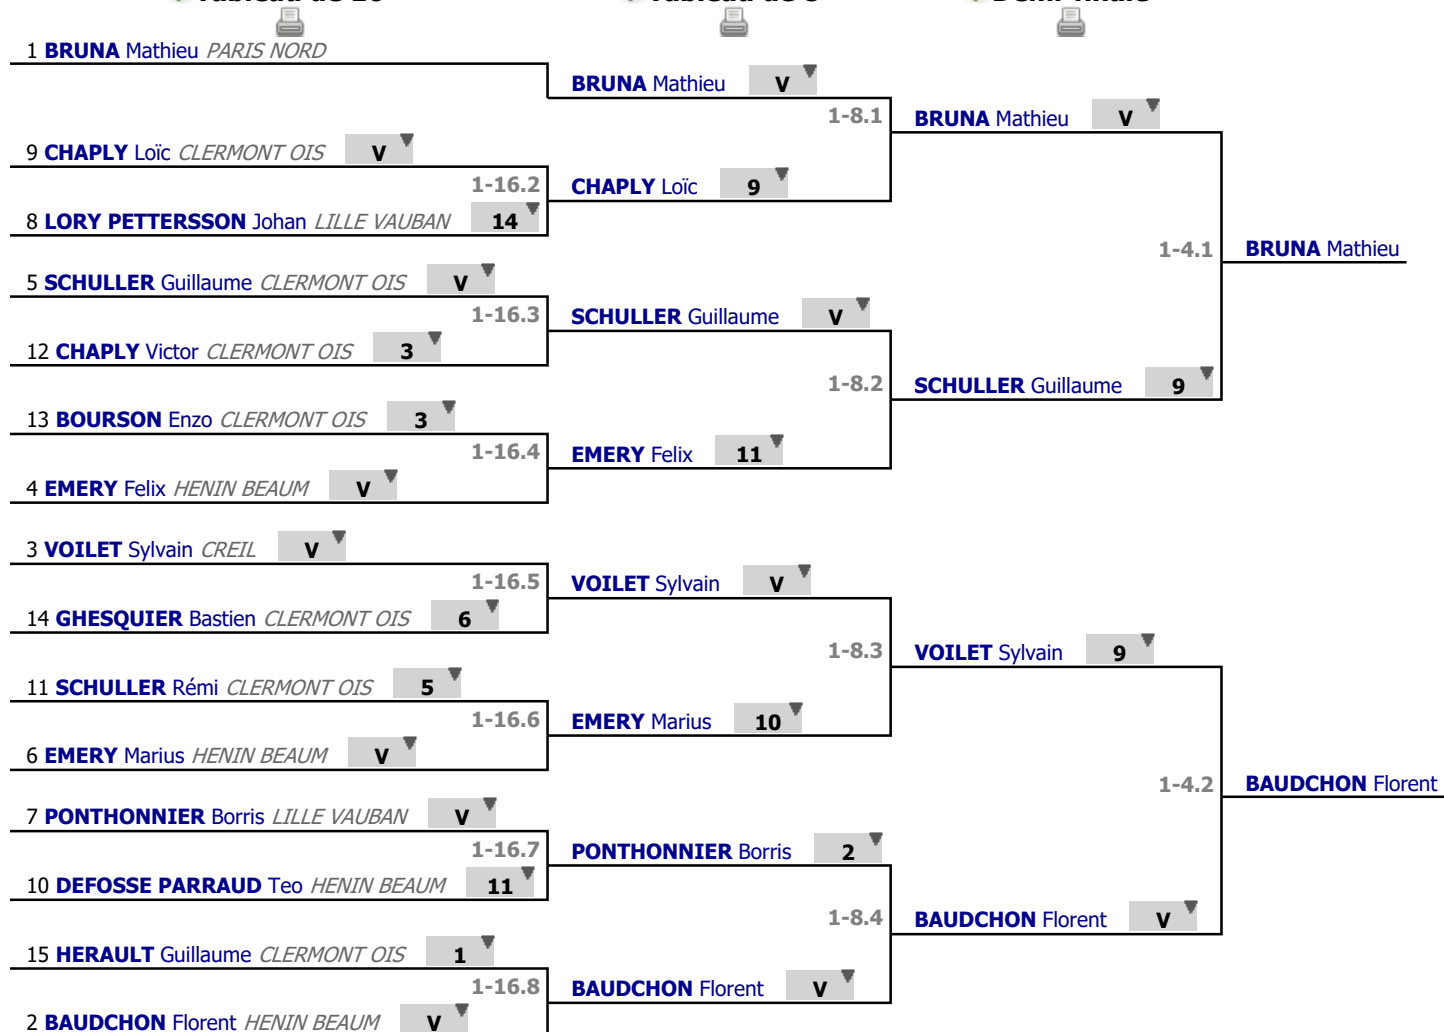

Tableau

Tableau de 16

...

Demi-finale

✔ Tableau de 16

✔ Tableau de 8

✔ Demi-finale

Tableau

Finale

...

Vainqueur

✓ Finale

1 **BRUNA** Mathieu *PARIS NORD*

12

1-2.1

BAUDCHON Florent