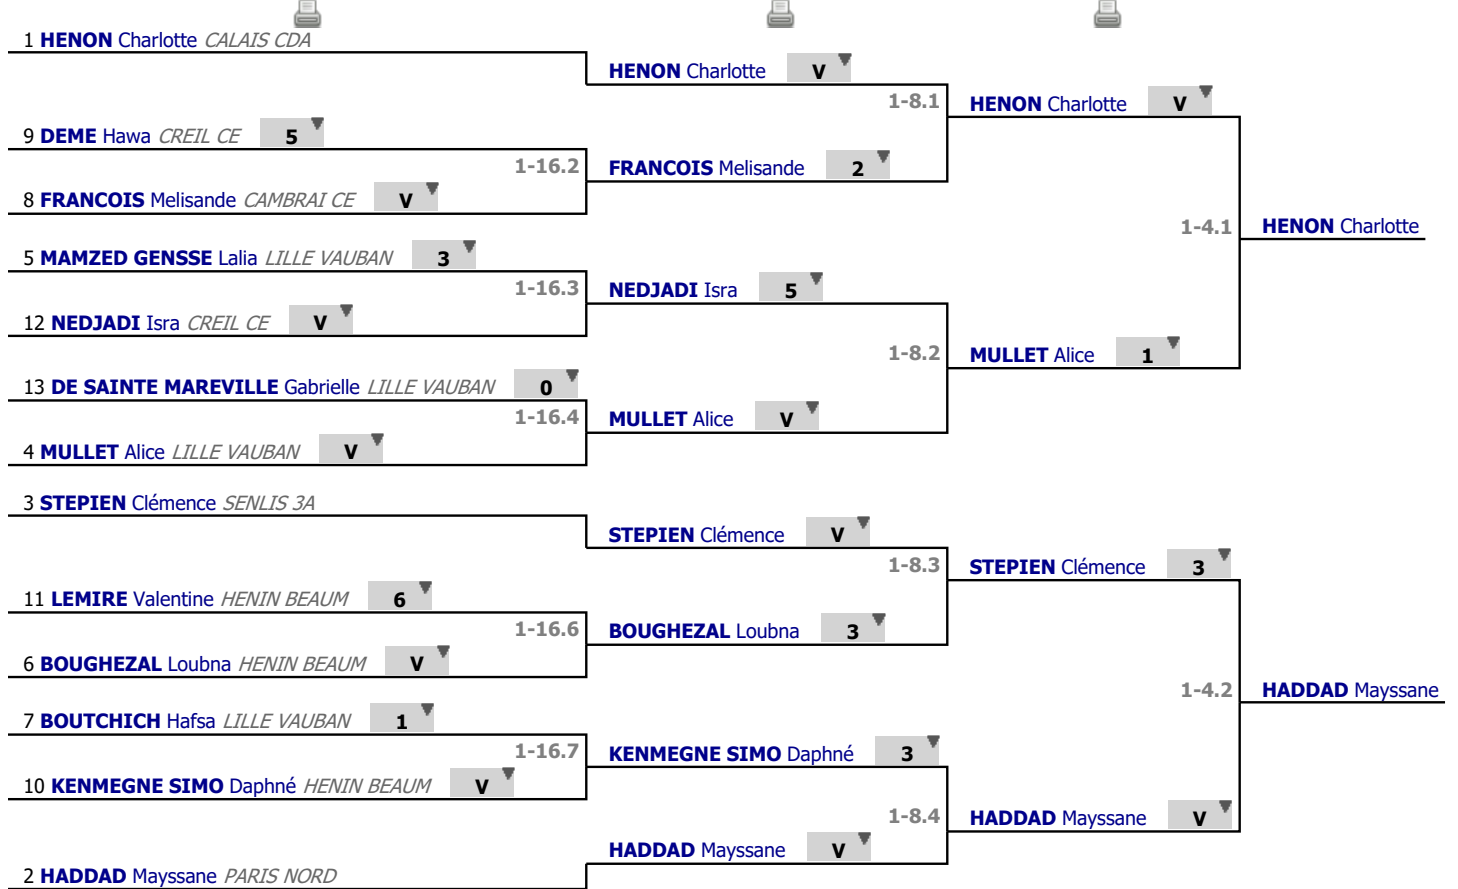

Poules
Tour n° 1
Classement

place	nom	prénom	club	poule n°	Vict./Matches (‰)	indice	Touches données
1	HENON	Charlotte	CALAIS CDA	1	1000	19	20
2	HADDAD	Maysane	PARIS NORD	2	833	13	23
3	STEPIEN	Clémence	SENLIS 3A	2	833	9	23
4	MULLET	Alice	LILLE VAUBAN	2	833	8	21
5	MAMZED GENSSE	Lalia	LILLE VAUBAN	1	600	2	14
6	BOUGHEZAL	Loubna	HENIN BEAUM	1	400	-4	12
6	BOUTCHICH	Hafsa	LILLE VAUBAN	1	400	-4	12
8	FRANCOIS	Melisande	CAMBRAI CE	1	400	-5	10
9	DEME	Hawa	CREIL CE	2	333	2	19
10	KENMEGNE SIMO	Daphné	HENIN BEAUM	2	333	-5	16
11	LEMIRE	Valentine	HENIN BEAUM	2	333	-10	9
12	NEDJADI	Isra	CREIL CE	1	200	-8	10
13	DE SAINTE MAREVILLE	Gabrielle	LILLE VAUBAN	2	0	-17	7
14	TACQUENIERE PARIS	Léonore	LILLE VAUBAN	1	0	0	0

Tableau

Tableau de 16

...

Demi-finale

✓ Tableau de 16

✓ Tableau de 8

✓ Demi-finale

Tableau

Finale

...

Vainqueur

✓ **Finale**

1 **HENON** Charlotte *CALAIS CDA*

V

1-2.1

HENON Charlotte