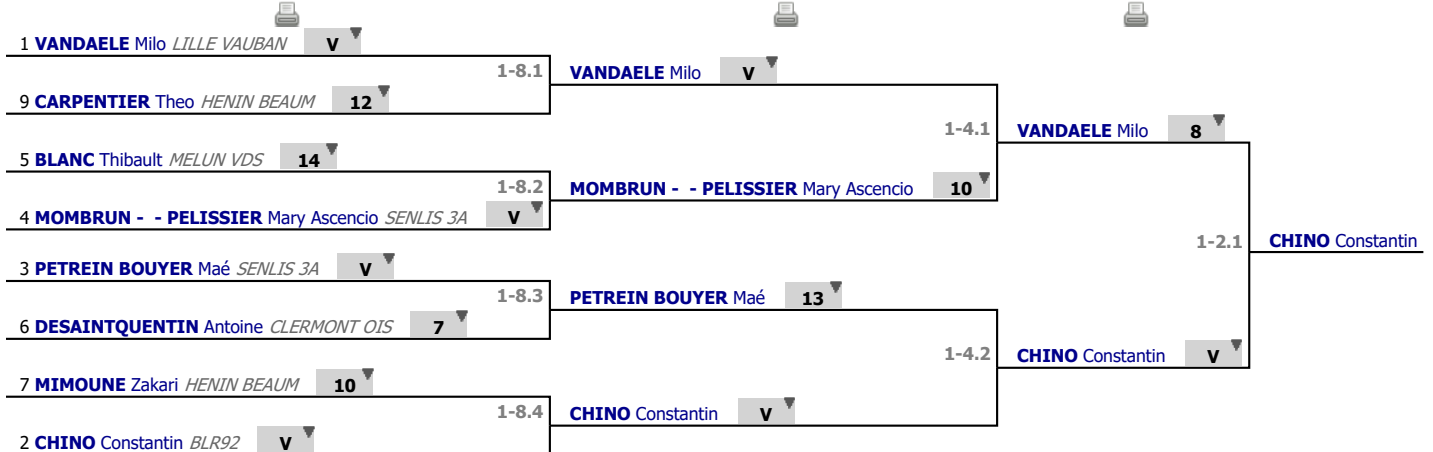

Tableau

Tableau de 8

...

Finale

✓ Tableau de 8

✓ Demi-finale

✓ Finale

Tableau

Classement

place	nom	prénom	club
1	CHINO	Constantin	BLR92
2	VANDAELE	Milo	LILLE VAUBAN
3	PETREIN BOUYER	Maé	SENLIS 3A
3	MOMBRUN - - PELISSIER	Mary Ascencio	SENLIS 3A
5	BLANC	Thibault	MELUN VDS
6	DESAINTEQUENTIN	Antoine	CLERMONT OIS
7	MIMOUNE	Zakari	HENIN BEAUM
8	CARPENTIER	Theo	HENIN BEAUM
9	COTTON	Augustin	LILLE VAUBAN
10	TORLET	Nino	VINCENNES CE
11	ZHAO	Olivier	LILLE VAUBAN
12	VENET	Tristan	LILLE VAUBAN
13	CAVAGNE	Leandre	LE PERREUX
14	FRANCO MARQUES	Lucas	VINCENNES CE
15	GRZESIAK	Gabriel	SENLIS 3A
16	MORET	Mathys	HENIN BEAUM
17	FAVORITO	Giulio	ISSY MOUSQUE
18	PERTIN	Raphael	CAMBRAI CE
19	DUMARCHER	Charles	LILLE VAUBAN
20	PIVIN	Baptiste	ETAMPES MDF
21	MICHELET	Thomas	LE MEE CE
22	VAN UYTVANCK	Nathan	LILLE VAUBAN
23	CHELLE	Nathan	SENLIS 3A
24	CHELLE	Clement	SENLIS 3A
25	CHEN	Justin	MELUN VDS
26	GRESSEL	Corentin	BLR92
27	BERTHON	Jules	HENIN BEAUM
28	KERGUELEN	Paul	HENIN BEAUM
29	LIVOYE	Gabriel	CALAIS CDA
30	LANCON	Aurélien	LE PERREUX
31	BOISNEAU	Jules	CLERMONT OIS
32	FLORENTIN	Ethan	COMPIEGNE CE
33	RENAUD	Simon	LILLE VAUBAN
34	DEZOBRY	Adrien	COMPIEGNE CE
35	DRAPPIER	Quentin	LILLE VAUBAN
36	DAHAN	Noé	CREIL CE
37	JAVON	Adrien	CLERMONT OIS
38	LARRIVAZ	Noah	HENIN BEAUM
39	LARRIVAZ	Hugo	HENIN BEAUM