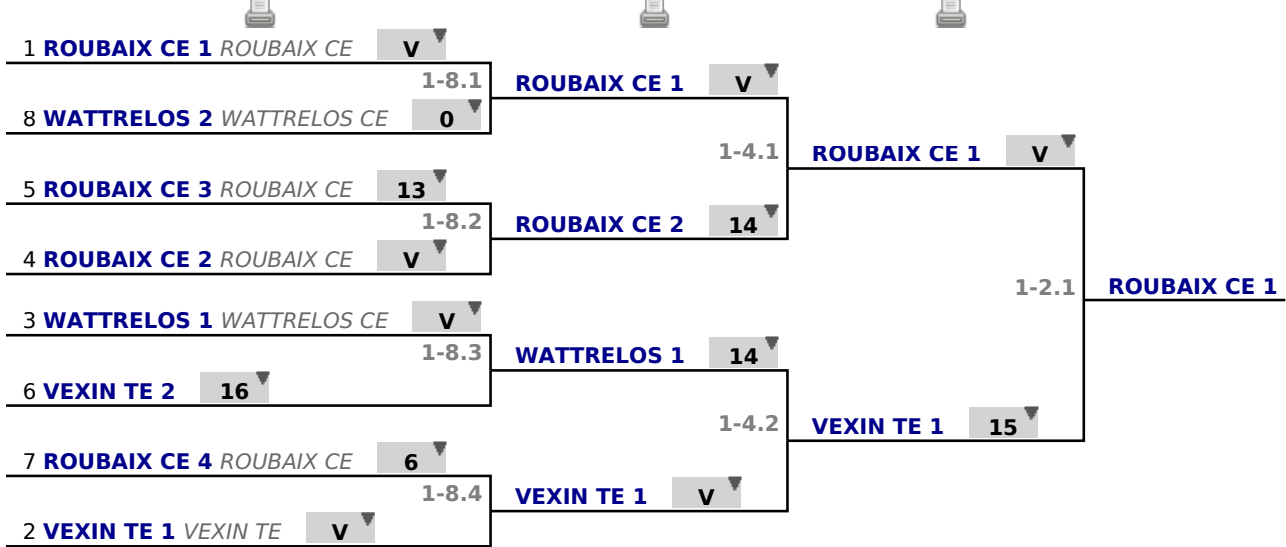

# **Poules Tour n° 1**

✓ Poule n° 01

Arbitre

Piste

✓ Poule n° 02

Arbitre

Piste

	1	2	3	4	Victoires	Vict./Matches	T. données	T. reçues	Indice	Place
ROUBAIX CE 2 1		V	17	V	2	0,666	53	47	+6	2
VEXIN TE 2 2	16		V	10	1	0,333	44	53	-9	4
ROUBAIX CE 3 3	V	17		14	1	0,333	49	53	-4	3
WATTRELOS 1 4	13	V	V		2	0,666	49	42	+7	1

**Poules  
Tour n° 1  
Classement**

place	nom	prénom	club	poule n°	Vict./Matches (‰)	indice	Touches données
1	ROUBAIX CE 1		ROUBAIX CE	2	1000	31	54
2	VEXIN TE 1		VEXIN TE	2	666	10	45
3	WATTRELOS 1		WATTRELOS CE	1	666	7	49
4	ROUBAIX CE 2		ROUBAIX CE	1	666	6	53
5	ROUBAIX CE 3		ROUBAIX CE	1	333	-4	49
6	VEXIN TE 2			1	333	-9	44
7	ROUBAIX CE 4		ROUBAIX CE	2	333	-23	28
8	WATTRELOS 2		WATTRELOS CE	2	0	-18	36

# **Tableau**

**Tableau de 8**

**...**

**Finale**

✓ Tableau de 8

✓ Demi-finale

✓ Finale

# **Tableau Classement**

<b>place</b>	<b>nom</b>	<b>prénom</b>	<b>club</b>
1	ROUBAIX CE 1		ROUBAIX CE
2	VEXIN TE 1		VEXIN TE
3	WATTRELOS 1		WATTRELOS CE
3	ROUBAIX CE 2		ROUBAIX CE
5	ROUBAIX CE 3		ROUBAIX CE
6	VEXIN TE 2		
7	ROUBAIX CE 4		ROUBAIX CE
8	WATTRELOS 2		WATTRELOS CE